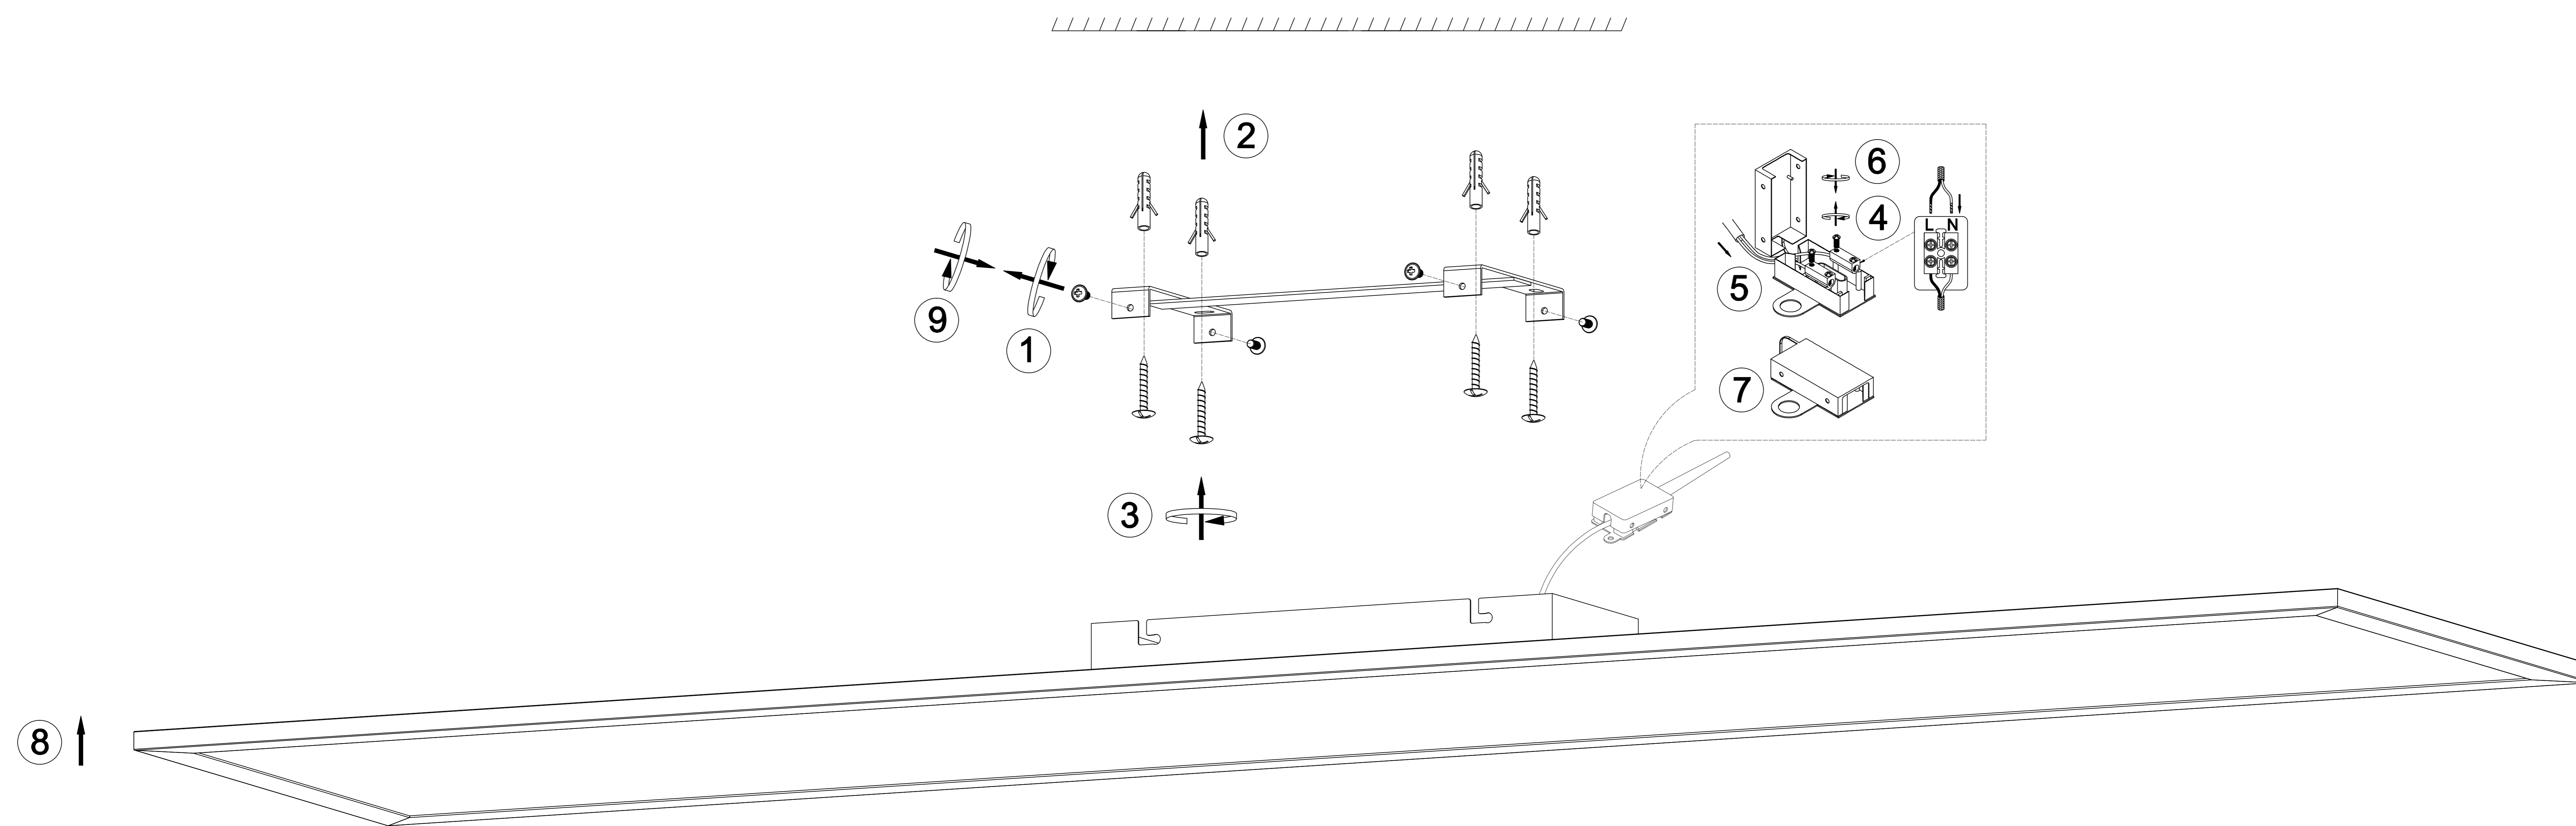

# rabalux®

Art.:6909  
LED MAX.40W  
230V~50Hz

**B****C**