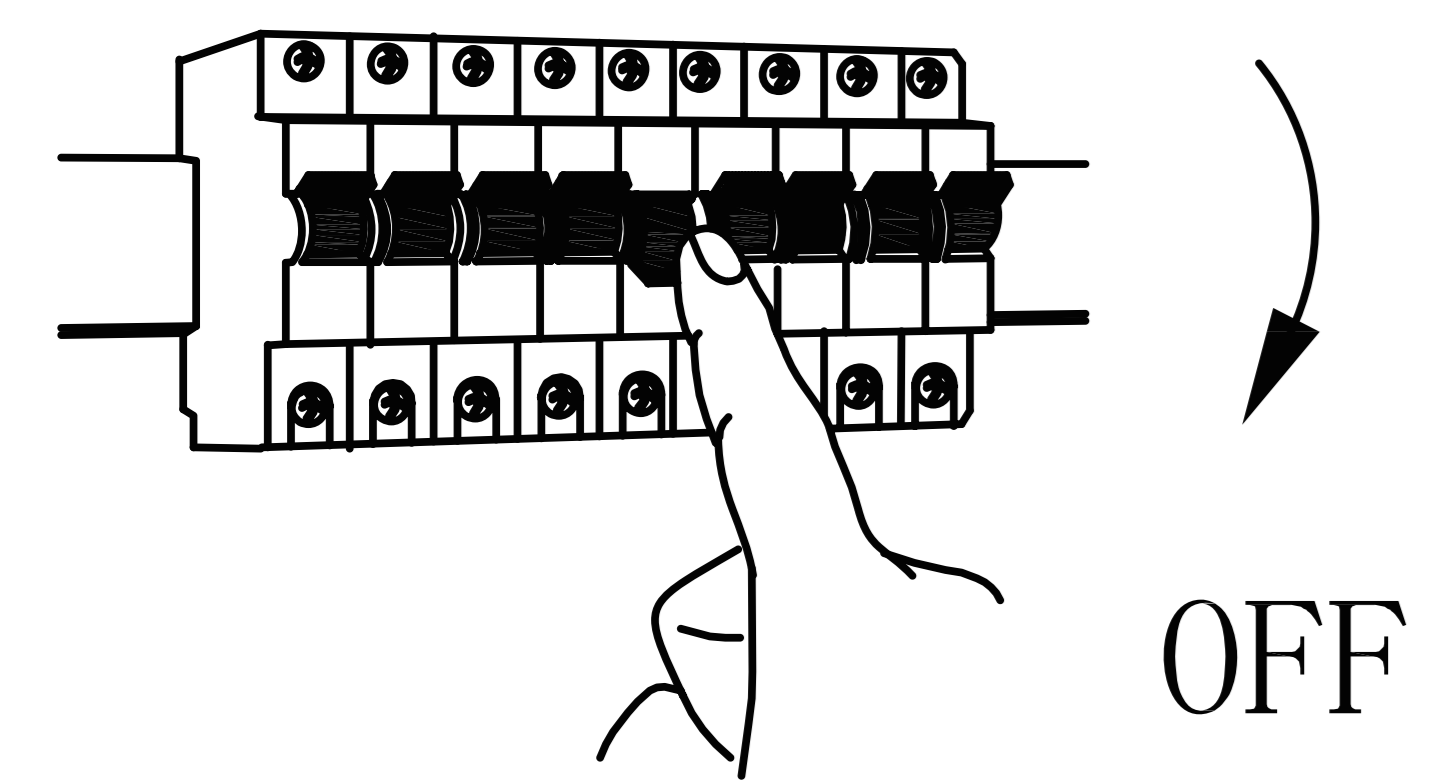

# rabalux®

Art.:6909  
LED MAX.40W  
230V~50Hz

**B****C**